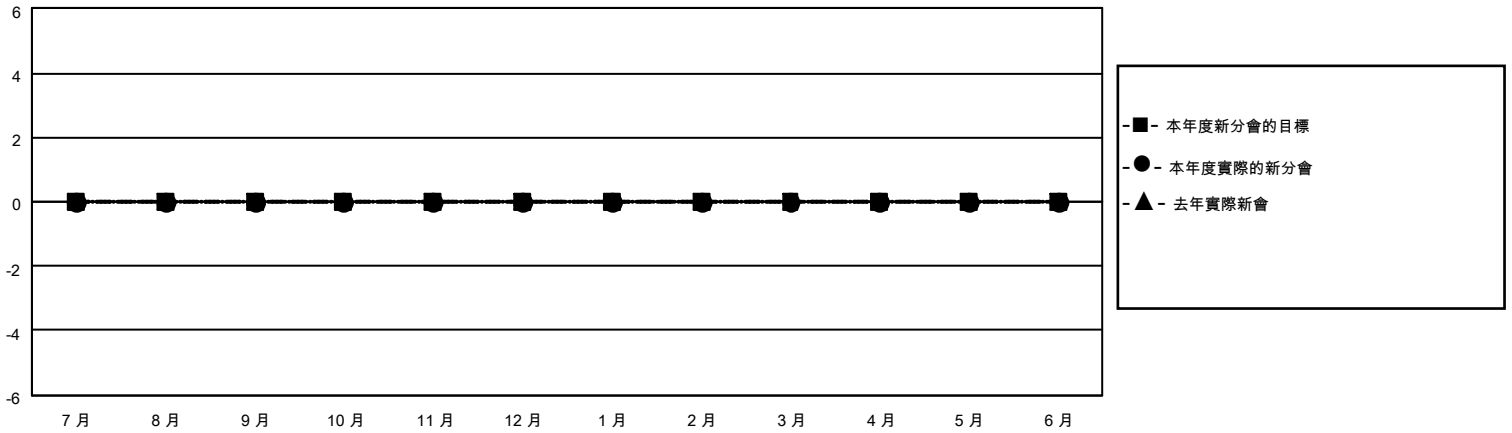

MONTHLY MEMBERSHIP PROGRESS REPORT

地點 REP OF CHINA

District 300A 1

Results as of: 7/31/2023

分會				位會員@每位須繳			
成果 2023-2024				成果 2023-2024			
季	新分會目標	新會	會員流失的分會	季	會員淨增長目標	實際會員增長數	實際退會會員 (包括轉會)
7月/8月/9月	0	0	0	7月/8月/9月	0	124	61
10月/11月/12月	0	0	0	10月/11月/12月	0	0	0
1月/2月/3月	0	0	0	1月/2月/3月	0	0	0
4月/5月/6月	0	0	0	4月/5月/6月	0	0	0

目標與實際新會累積

目標和實際會員累積

已取消的分會: 0	39 CLUBS OF 82 增添1位或以上的 新會員	<p style="text-align: center;"><u>性別分佈</u></p> <table style="width: 100%; border-collapse: collapse;"> <tr><td>男</td><td style="text-align: right;">1,168 (55.12%)</td></tr> <tr><td>女</td><td style="text-align: right;">951 (44.88%)</td></tr> <tr><td>NON BINARY</td><td style="text-align: right;">0 (0.00%)</td></tr> <tr><td>PREFER NOT TO ANSWER</td><td style="text-align: right;">0 (0.00%)</td></tr> </table>	男	1,168 (55.12%)	女	951 (44.88%)	NON BINARY	0 (0.00%)	PREFER NOT TO ANSWER	0 (0.00%)				
男	1,168 (55.12%)													
女	951 (44.88%)													
NON BINARY	0 (0.00%)													
PREFER NOT TO ANSWER	0 (0.00%)													
<p><u>放棄的會員</u></p> <table style="width: 100%; border-collapse: collapse;"> <tr><td>過世</td><td style="text-align: right;">0</td></tr> <tr><td>分會已取消</td><td style="text-align: right;">0</td></tr> <tr><td>其他</td><td style="text-align: right;">61</td></tr> <tr><td>總計</td><td style="text-align: right;">61</td></tr> </table>	過世	0	分會已取消	0	其他	61	總計	61	點擊這裡取得累計會員數據	<table style="width: 100%; border-collapse: collapse;"> <tr><td>總計家庭單位會員數</td><td style="text-align: right;">348</td></tr> <tr><td>支付減半會費的家庭會員</td><td style="text-align: right;">184</td></tr> </table>	總計家庭單位會員數	348	支付減半會費的家庭會員	184
過世	0													
分會已取消	0													
其他	61													
總計	61													
總計家庭單位會員數	348													
支付減半會費的家庭會員	184													