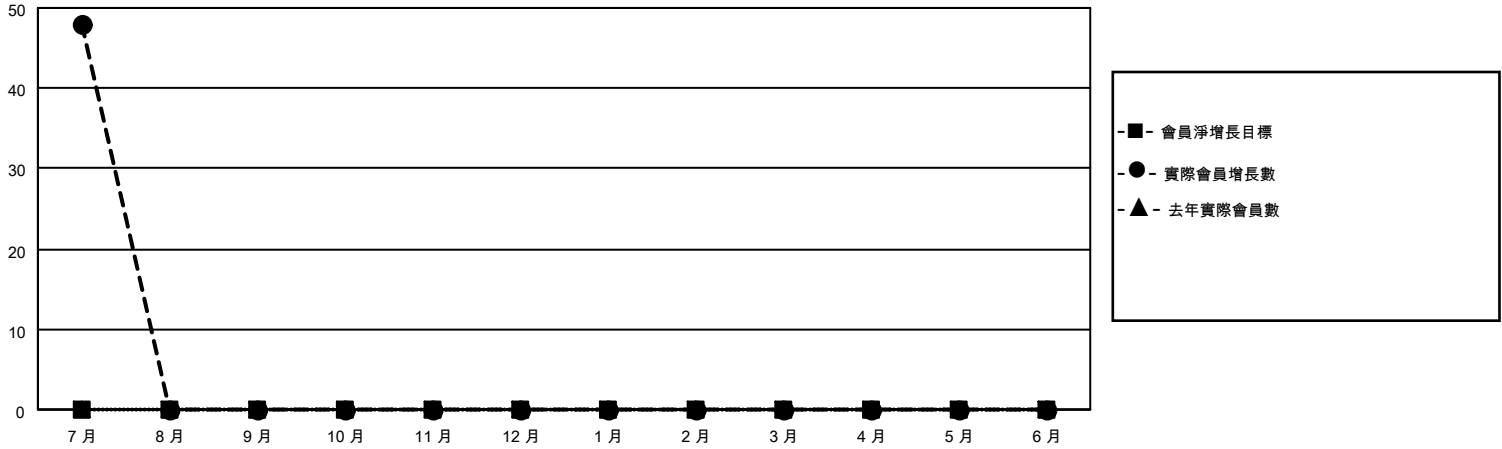

MONTHLY MEMBERSHIP PROGRESS REPORT

地點 REP OF CHINA

District 300A 1

Results as of: 7/31/2023

分會				位會員@每位須繳			
成果 2023-2024				成果 2023-2024			
季	新分會目標	新會	會員流失的分會	季	會員淨增長目標	實際會員增長數	實際退會會員 (包括轉會)
7月/8月/9月	0	0	0	7月/8月/9月	0	124	61
10月/11月/12月	0	0	0	10月/11月/12月	0	0	0
1月/2月/3月	0	0	0	1月/2月/3月	0	0	0
4月/5月/6月	0	0	0	4月/5月/6月	0	0	0

目標與實際新會累積

目標和實際會員累積

已取消的分會: 0	39 CLUBS OF 82 增添1位或以上的 新會員	<p style="text-align: center;"><u>性別分佈</u></p> <table style="width: 100%; border-collapse: collapse;"> <tr><td>男</td><td style="text-align: right;">1,168 (55.12%)</td></tr> <tr><td>女</td><td style="text-align: right;">951 (44.88%)</td></tr> <tr><td>NON BINARY</td><td style="text-align: right;">0 (0.00%)</td></tr> <tr><td>PREFER NOT TO ANSWER</td><td style="text-align: right;">0 (0.00%)</td></tr> </table>	男	1,168 (55.12%)	女	951 (44.88%)	NON BINARY	0 (0.00%)	PREFER NOT TO ANSWER	0 (0.00%)				
男	1,168 (55.12%)													
女	951 (44.88%)													
NON BINARY	0 (0.00%)													
PREFER NOT TO ANSWER	0 (0.00%)													
<p><u>放棄的會員</u></p> <table style="width: 100%; border-collapse: collapse;"> <tr><td>過世</td><td style="text-align: right;">0</td></tr> <tr><td>分會已取消</td><td style="text-align: right;">0</td></tr> <tr><td>其他</td><td style="text-align: right;">61</td></tr> <tr><td>總計</td><td style="text-align: right;">61</td></tr> </table>	過世	0	分會已取消	0	其他	61	總計	61	點擊這裡取得累計會員數據	<table style="width: 100%; border-collapse: collapse;"> <tr><td>總計家庭單位會員數</td><td style="text-align: right;">348</td></tr> <tr><td>支付減半會費的家庭會員</td><td style="text-align: right;">184</td></tr> </table>	總計家庭單位會員數	348	支付減半會費的家庭會員	184
過世	0													
分會已取消	0													
其他	61													
總計	61													
總計家庭單位會員數	348													
支付減半會費的家庭會員	184													